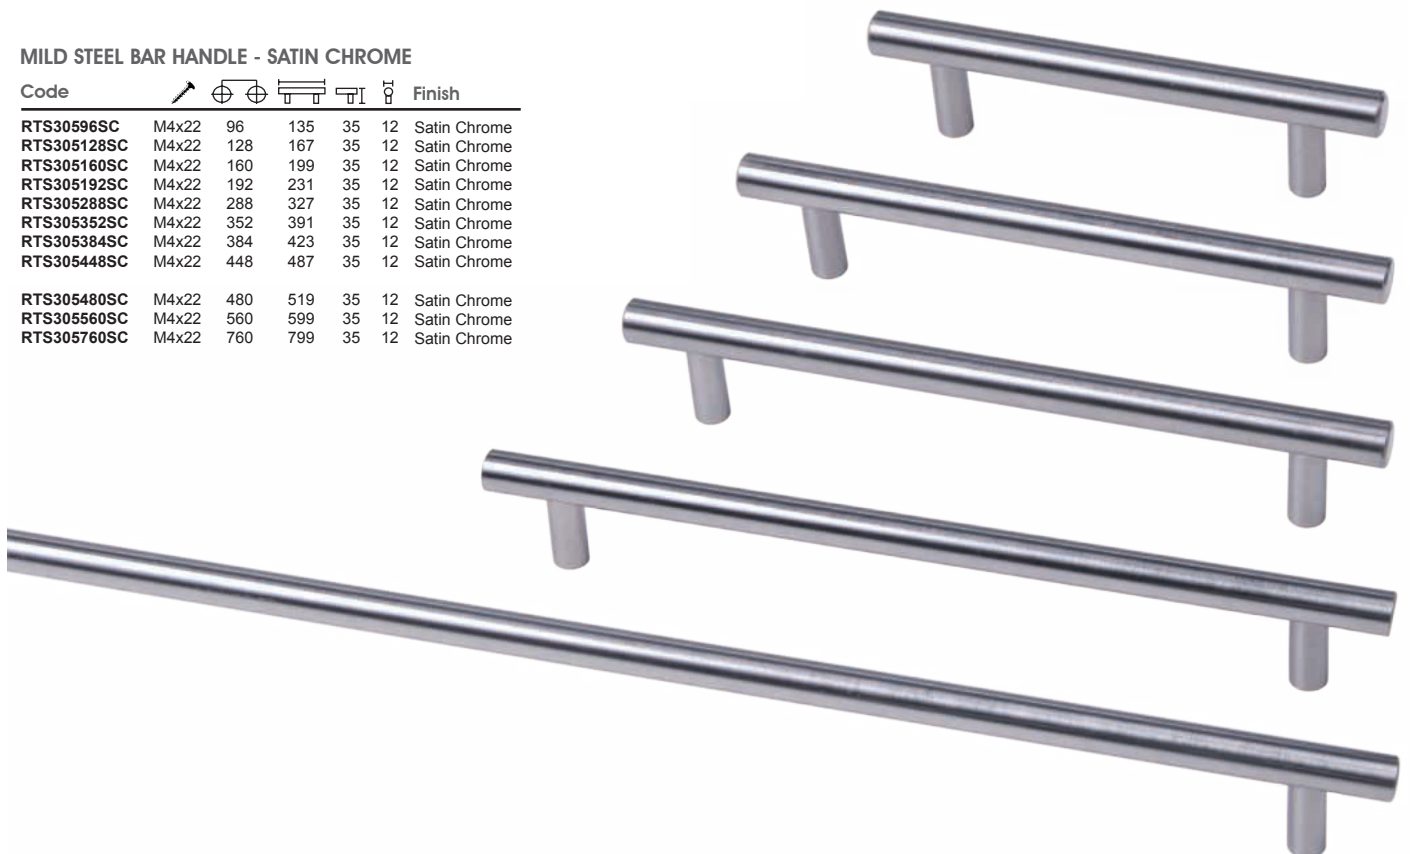

MILD STEEL BAR HANDLE - SATIN CHROME

Code							Finish
RTS30596SC	M4x22	96	135	35	12	12	Satin Chrome
RTS305128SC	M4x22	128	167	35	12	12	Satin Chrome
RTS305160SC	M4x22	160	199	35	12	12	Satin Chrome
RTS305192SC	M4x22	192	231	35	12	12	Satin Chrome
RTS305288SC	M4x22	288	327	35	12	12	Satin Chrome
RTS305352SC	M4x22	352	391	35	12	12	Satin Chrome
RTS305384SC	M4x22	384	423	35	12	12	Satin Chrome
RTS305448SC	M4x22	448	487	35	12	12	Satin Chrome
RTS305480SC	M4x22	480	519	35	12	12	Satin Chrome
RTS305560SC	M4x22	560	599	35	12	12	Satin Chrome
RTS305760SC	M4x22	760	799	35	12	12	Satin Chrome