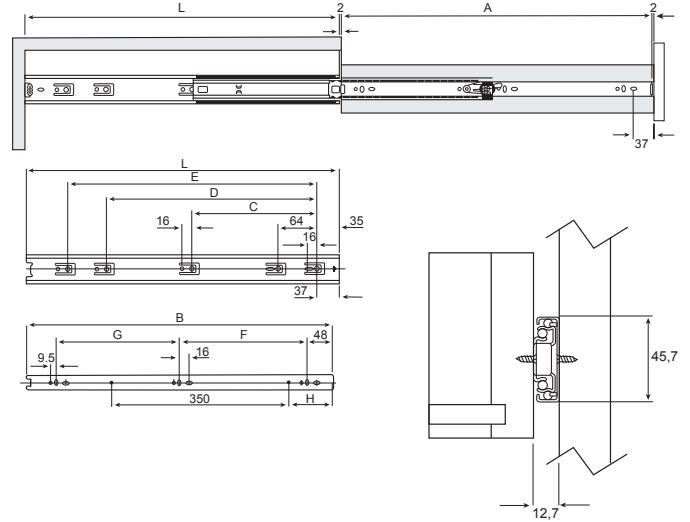

DRAWER INSTALLATION DIMENSIONS

L	A	B	C	D	E	F	G	H
300	300	295	224	-	-	96	128	-
350	350	345	224	-	-	128	128	-
400	400	395	224	288	-	160	160	-
450	450	445	224	352	-	160	192	81
500	500	495	224	352	416	192	224	-
550	550	545	224	352	416	224	224	-
600	600	595	224	352	480	256	256	-