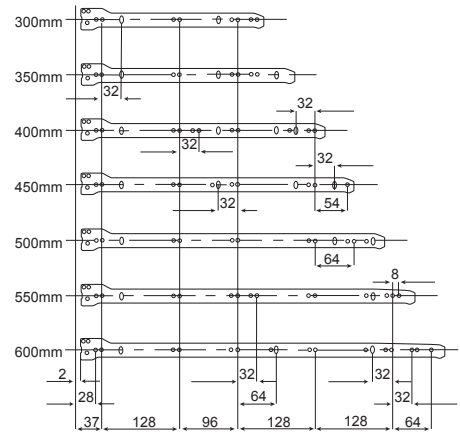

SIDE FIXING POSITIONS