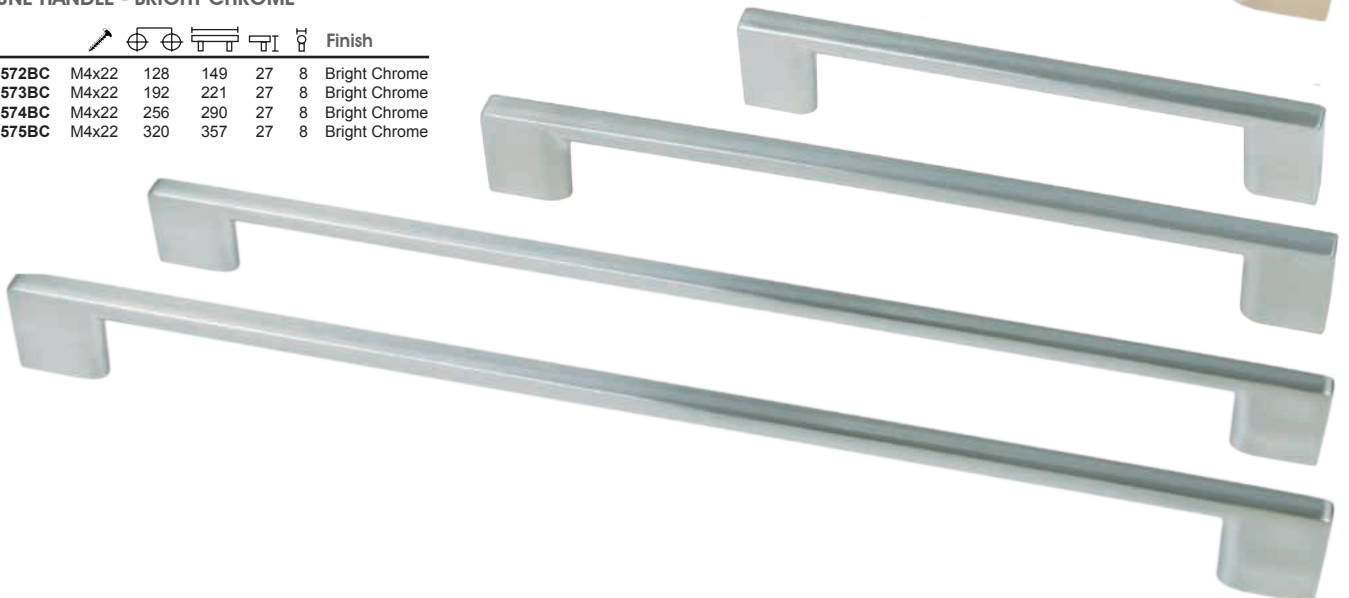

NEPTUNE HANDLE - BRIGHT CHROME

Code							Finish
RTS81572BC	M4x22	128	149	27	8	Bright Chrome	
RTS81573BC	M4x22	192	221	27	8	Bright Chrome	
RTS81574BC	M4x22	256	290	27	8	Bright Chrome	
RTS81575BC	M4x22	320	357	27	8	Bright Chrome