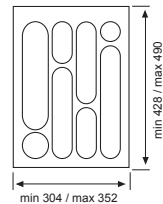

METALLIC GREY CUTLERY TRAYS

(TRIMMABLE)

RCUT738	- 300mm unit
RCUT739	- 400mm unit
RCUT740	- 450mm unit
RCUT743	- 500mm unit
RCUT741	- 600mm unit
RCUT742	- 900mm unit

RCUT738

RCUT739

RCUT740

RCUT743

RCUT741