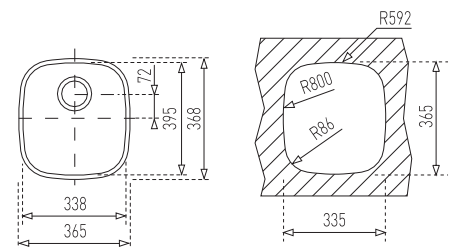

BOWL DIMENSIONS

Length	Width	Depth
338	368	180

CONTEMPORARY HANDLES

GOLA HANDLE - 3m Length

RGOLA-C
GOLA C HANDLE
Natural Anodised
3M Length

RGOLA-J
GOLA J HANDLE
Natural Anodised
3M Length

RGOLA-CRG
GOLA C HANDLE
Rose Gold
3M Length